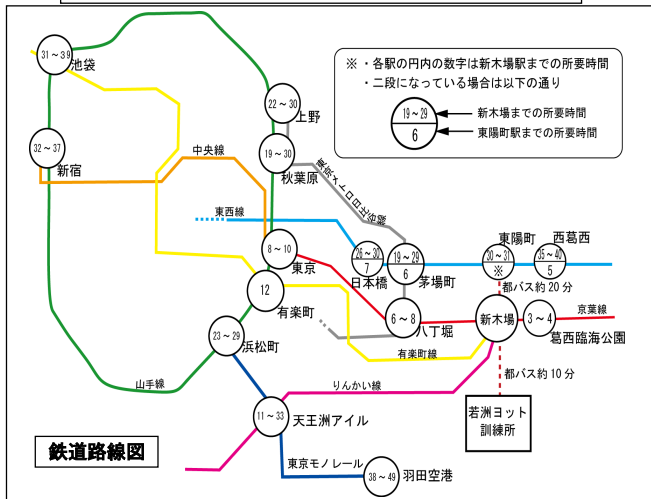

若洲ヨット訓練所アクセスマップ

※ヨット訓練所へのアクセス

車

- 新木場インターから【約10~15分】

バス(都営バス「木11系統」)

- 新木場駅から【約10~15分(200円)】

・若洲キャンプ場行き(新木場駅前1番のりば)『若洲ゴルフリンクス前』下車徒歩1分

・東京ヘリポート行き(新木場駅前2番のりば)『東京ヘリポート』下車徒歩6分

タクシー

- 新木場駅から【約10分(約980円)】