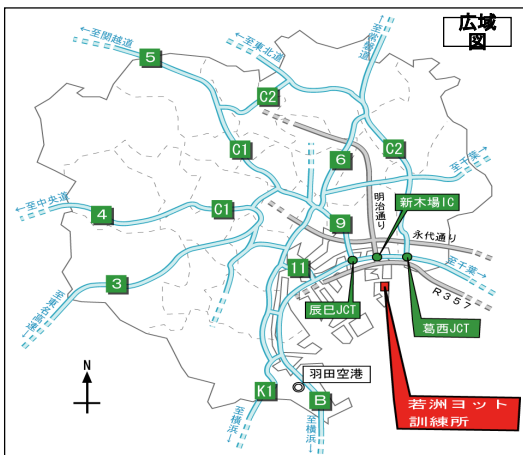

若洲ヨット訓練所アクセスマップ

※ヨット訓練所へのアクセス

車

- 新木場インターから【約10~15分】

バス(都営バス「木11系統」)

- 新木場駅から【約10~15分(200円)】

・若洲キャンプ場行き(新木場駅前1番のりば)『若洲ゴルフリンクス前』下車徒歩1分

・東京ヘリポート行き(新木場駅前2番のりば)『東京ヘリポート』下車徒歩6分

タクシー

- 新木場駅から【約10分(約980円)】